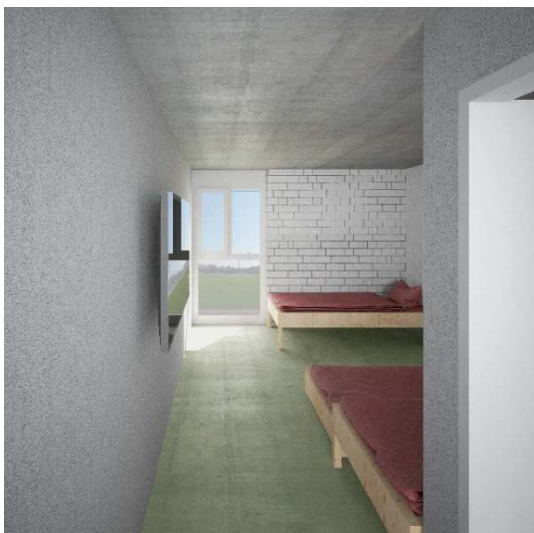

## Die neue Sportunterkunft (ab April 2023) – 90 Betten

Unmittelbar bei der Eisbahn, auf der Ostseite der Regiobank Arena, erwartet sie ein Neubau mit moderner Infrastruktur und ersetzt die Dependence am Drosselweg.

UG: Der «**Aaresaal**», ein **Theorieraum** mit 45 Plätzen und Blick ins Grüne.

EG: Die «**Etage Mond**» drei **8-Bettzimmer** mit Etageduschen und ein Leiterzimmer mit Dusche/WC.

OG: Die «**Etage Stern**» drei **8-Bettzimmer** mit Etageduschen und ein Leiterzimmer.

OG: Höhe «**Etage Stern**» renovierter Altbau, zwei **16-Bettzimmer** (mit Duvet) und zwei Leiterzimmer (max 6 Personen).

### Blick in ein 8-Bettzimmer

(alle mit Duvet) – Illustrierte Farben und Betten-Konstruktion nicht verbindlich

W-Lan in allen Räumen

Blick in ein 2-3-Bett-Leiterzimmer  
Normale Betten, inkl. Dusche/WC und TV.  
Illustrierter Ausbaustandard nicht verbindlich.